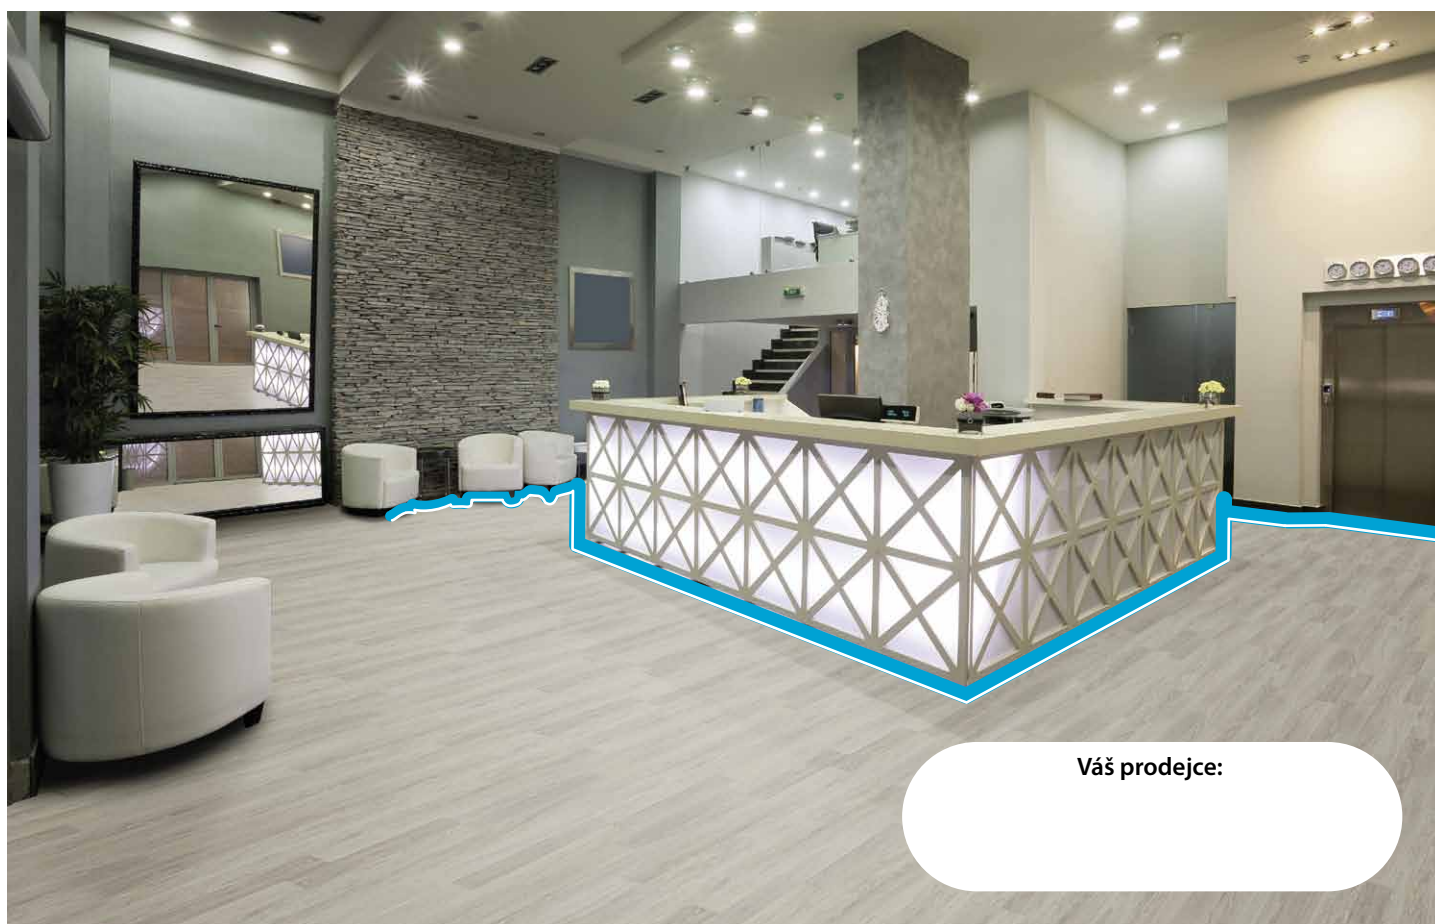

LAMINÁTOVÉ PODLAHY

1 FLOOR

KOLEKCE
L1

KOLEKCE
L2

- integrovaná podložka pro výrazné snížení kročejového hluku
- včetně lišt v balení zdarma
- impregnace spojů proti vlhkosti
- ideální na podlahové vytápění
- rychlá a jednoduchá pokládka

koléčka	rozměry lamely (mm)	integrovaná podložka	tloušťka v mm	zátežová třída	zámkový spoj	impregnace hran	nosná deska	záruka domácí/komerční prostory	obsah balíku: lamel / m²	bodové zatížení EN 433	barevná stálost EN 20105-B02	tepelný odpor na m² v kW DIN 52612 část 1
L 1	1288 x 192 mm	ano - Noise Reduct Basis	9	23/32, AC4	LocTec	ano	HDF Protect	25 / 5 let	8 / 1,98	do 0,01 mm	modrá škála ≥ 6	< 0,08
L 2	1288 x 192 mm	ano - Sound Protect	10	23/32, AC4	LocTec	ano	HDF	10 / 5 let	7 / 1,73	do 0,01 mm	modrá škála ≥ 6	< 0,07

Váš prodejce: