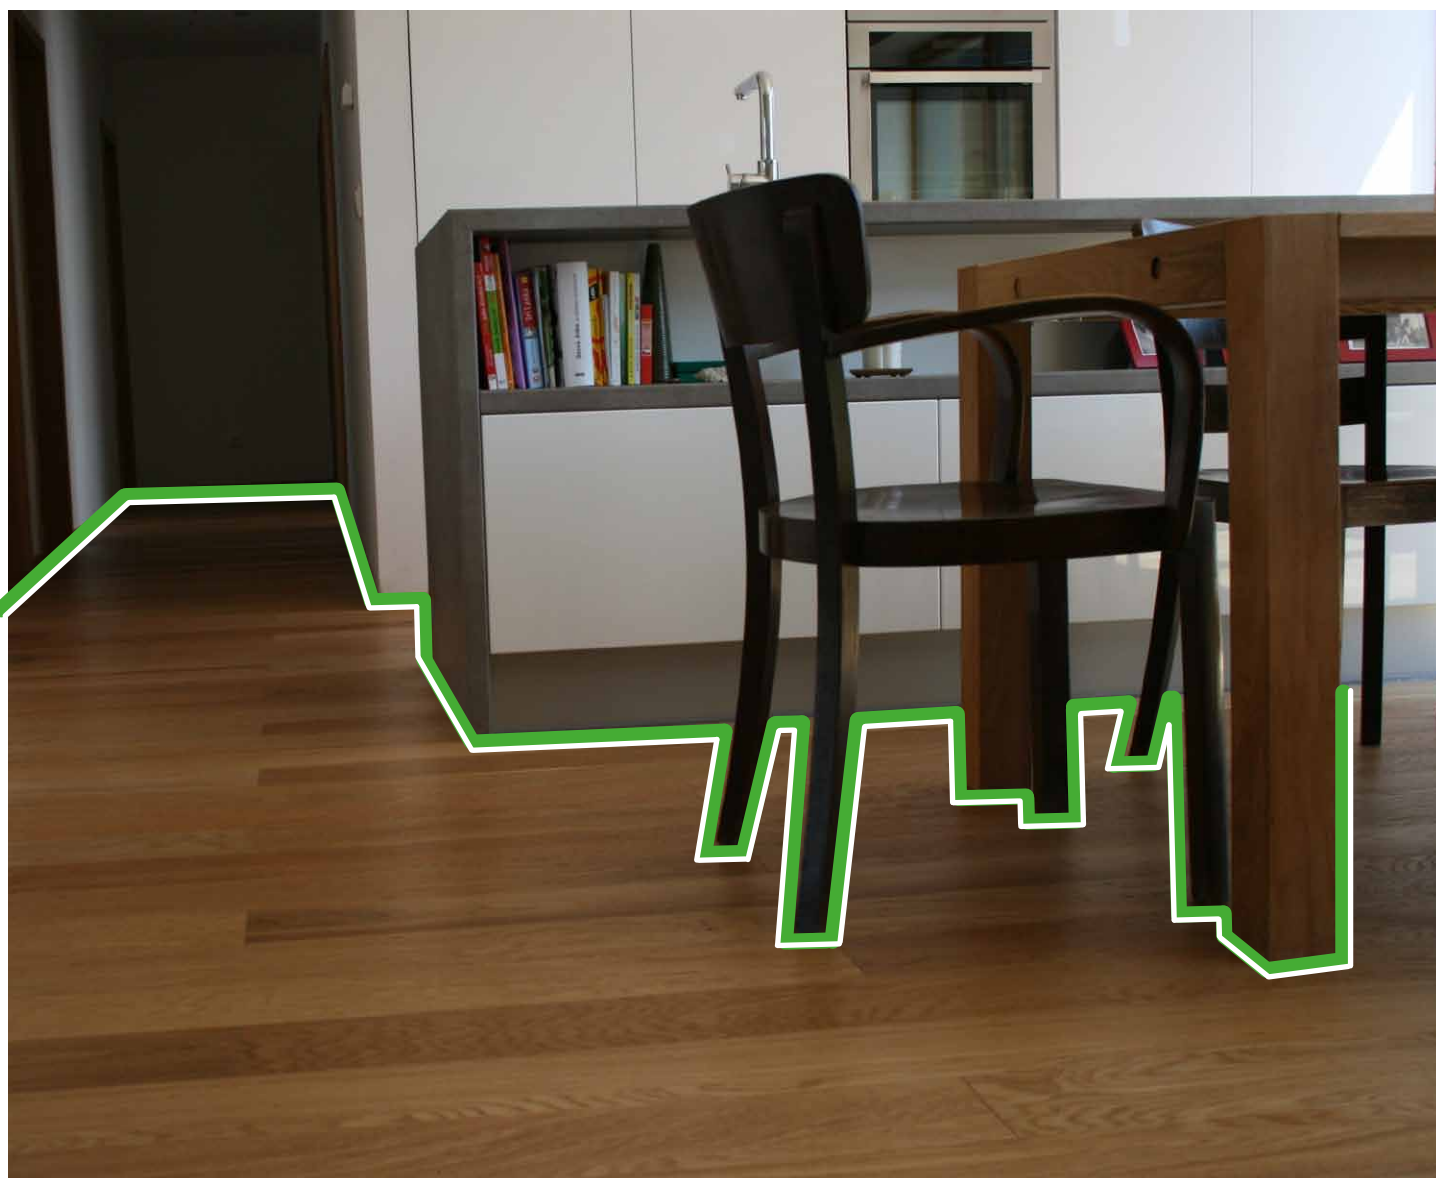

kolekce	délka x šíře (mm)	tloušťka (mm)	počet lamel v balíku	obsah balíku v m²	váha balíku v kg	m² na paletě
W1	1820 x 140	12,7	8*	2,027	19,042	97,306

*z toho 4 desky mohou být půlené

Tepelný odpor u dřevěných podlah 1FLOOR tl. 12,7 mm je 0,127 m² k/W (bez podložky).